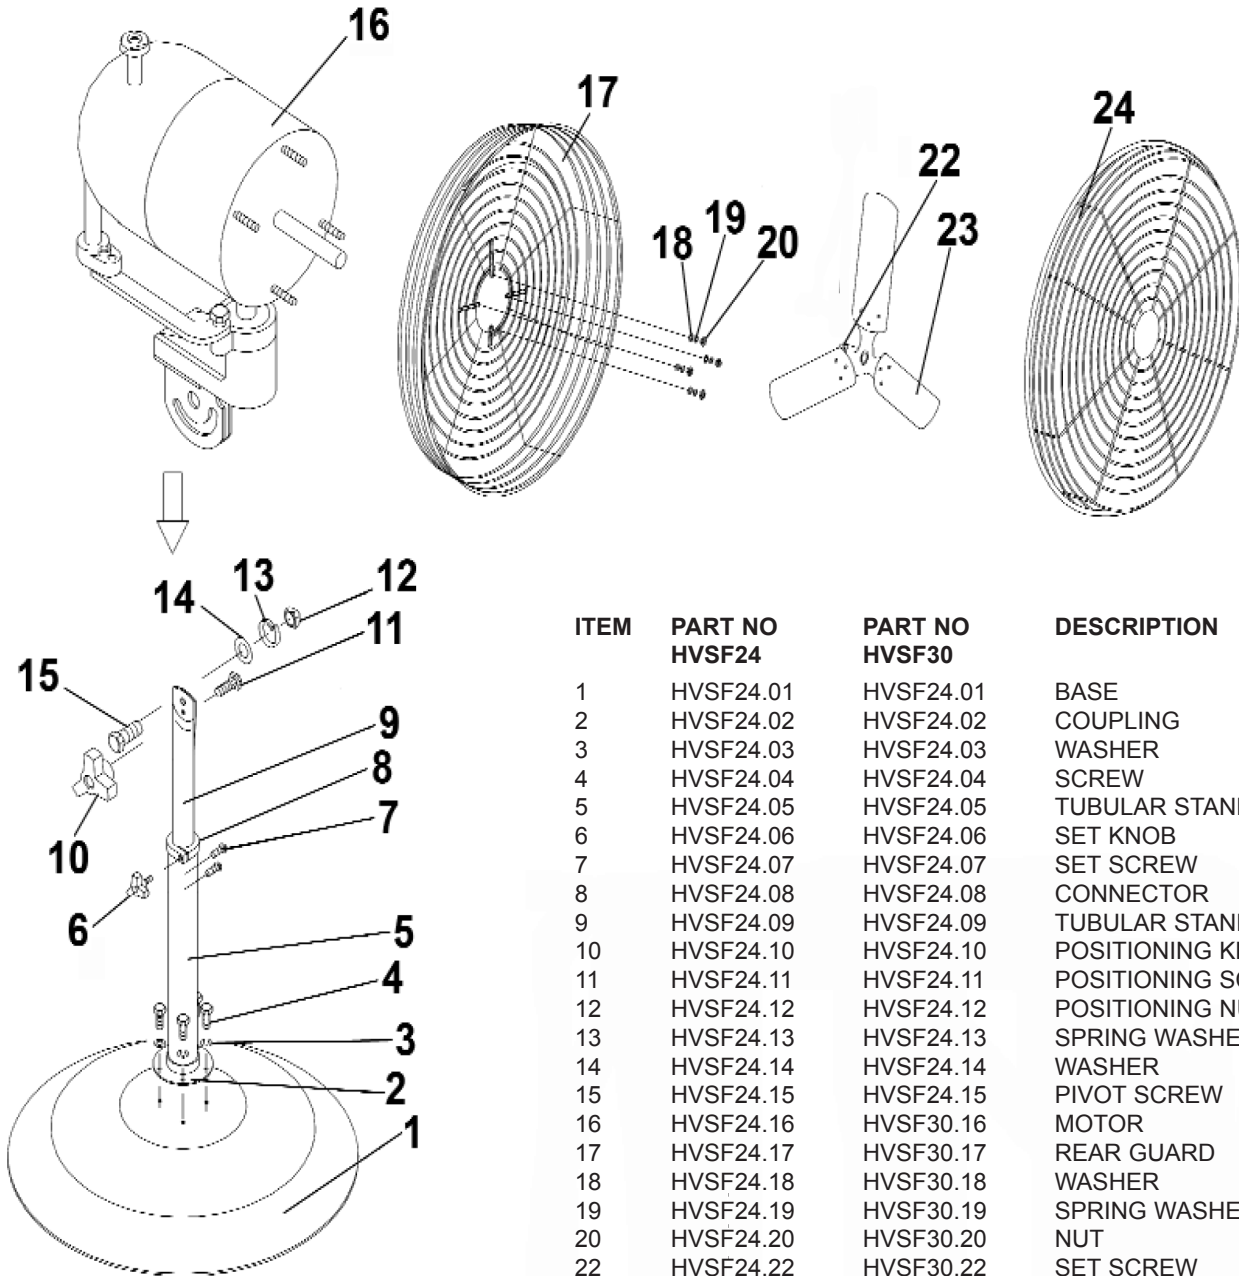

Issue: 2
 Issue Date: 200907

ITEM	PART NO HVSF24	PART NO HVSF30	DESCRIPTION
1	HVSF24.01	HVSF24.01	BASE
2	HVSF24.02	HVSF24.02	COUPLING
3	HVSF24.03	HVSF24.03	WASHER
4	HVSF24.04	HVSF24.04	SCREW
5	HVSF24.05	HVSF24.05	TUBULAR STAND (OUTER)
6	HVSF24.06	HVSF24.06	SET KNOB
7	HVSF24.07	HVSF24.07	SET SCREW
8	HVSF24.08	HVSF24.08	CONNECTOR
9	HVSF24.09	HVSF24.09	TUBULAR STAND (INNER)
10	HVSF24.10	HVSF24.10	POSITIONING KNOB
11	HVSF24.11	HVSF24.11	POSITIONING SCREW
12	HVSF24.12	HVSF24.12	POSITIONING NUT
13	HVSF24.13	HVSF24.13	SPRING WASHER
14	HVSF24.14	HVSF24.14	WASHER
15	HVSF24.15	HVSF24.15	PIVOT SCREW
16	HVSF24.16	HVSF30.16	MOTOR
17	HVSF24.17	HVSF30.17	REAR GUARD
18	HVSF24.18	HVSF30.18	WASHER
19	HVSF24.19	HVSF30.19	SPRING WASHER
20	HVSF24.20	HVSF30.20	NUT
22	HVSF24.22	HVSF30.22	SET SCREW
23	HVSF24.23	HVSF30.23	BLADE (1 SET)
24	HVSF24.24	HVSF30.24	FRONT GUARD